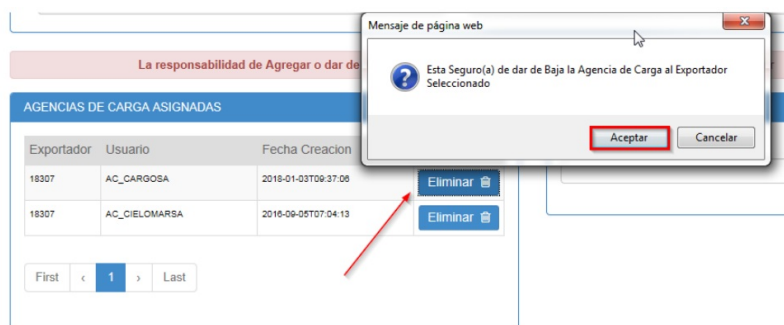

Agregar + 

Paso 6. Presione el botón aceptar para completar el proceso de autorización.

Paso 7. La empresa deberá aparecer en el listado autorizado.

Exportador	Usuario	Fecha Creacion	
18307	AC_CARGOSA	2018-01-03T09:37:06	Eliminar
18307	AC_CIELOMARSA	2016-09-05T07:04:13	Eliminar

First < 1 > Last

DESACTIVAR AGENCIAS DE CARGA:

Paso 1. Seleccione una empresa del listado

Exportador	Usuario	Fecha Creacion	
18307	AC_CARGOSA	2018-01-03T09:37:06	Eliminar
18307	AC_CIELOMARSA	2016-09-05T07:04:13	Eliminar

First < 1 > Last

Paso 2. Presione el botón Eliminar.

Paso 3. Verifique que la empresa

Exportador	Usuario	Fecha Creacion	
18307	AC_CIELOMARSA	2016-09-05T07:04:13	Eliminar

First < 1 > Last

Paola Salguero
COORDINADORA DE CALL CENTER