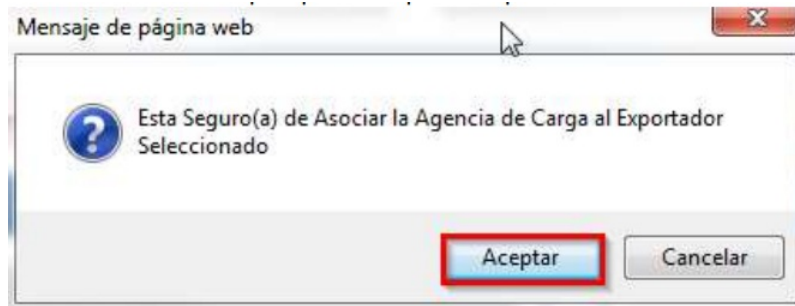

Paso 7. La empresa deberá aparecer en el listado autorizado.

Exportador	Usuario	Fecha Creacion	
18307	AC_CARGOSA	2018-01-03T09:37:06	Eliminar
18307	AC_CIELOMARSA	2016-09-05T07:04:13	Eliminar

First < 1 > Last

DESACTIVAR AGENCIAS DE CARGA:

Paso 1. Seleccione una empresa del listado

Exportador	Usuario	Fecha Creacion	
18307	AC_CARGOSA	2018-01-03T09:37:06	Eliminar
18307	AC_CIELOMARSA	2016-09-05T07:04:13	Eliminar

First < 1 > Last

Paso 2. Presione el botón Eliminar.